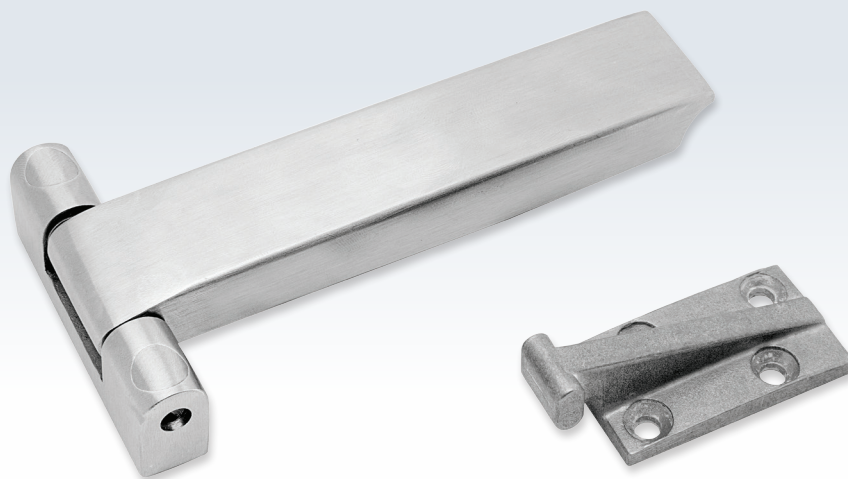

Nemef Türspaltsicherung 2831/17

ASSA ABLOY

nemef.com

ASSA ABLOY, the global leader
in door opening solutions

Der Nemef Türspaltsicherung 2831/17 ist aus massives Nirosta gefertigt und entspricht alle Anforderungen der Sicherheitsprodukte SKG* und PKVW nach Niederländisches Gesetz und hält Einbrecher draussen.

Dieses Sicherheitsprodukt vorkommt, dass fremde Leute mit Gewalt die Tür öffnen können. Das bringt Sicherheit! Ob Sie jetzt eine nach innen- oder nach aussen drehende Tür haben, dieser Türspaltsicherung von Nemef passt immer. Der Türspaltsicherung kann für linke und rechte Türen verwendet werden. Kommunizieren mit Leute ohne das die Tür ganz geöffnet wird. Das ist die erste Barriere gegen ungewünschte Personen.

Artikelnummer	Typ	Material/ Oberfläche	Verpackung
9283117000	2831/17	Nirosta	pro Stück