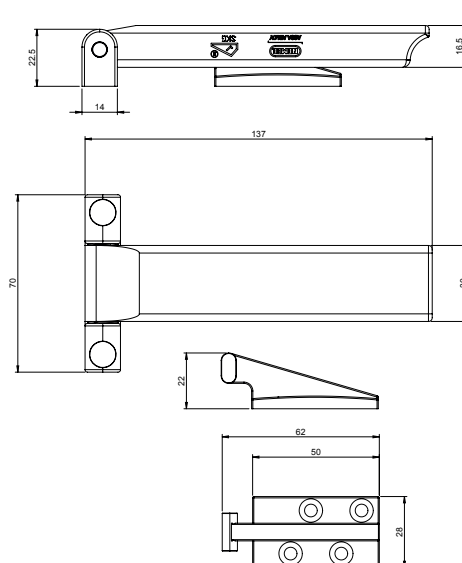

Nemef Türspaltsicherung 2831/17

ASSA ABLOY

nemef.com

ASSA ABLOY, the global leader
in door opening solutions

Der Nemef Türspaltsicherung 2831/17 ist aus massives Nirosta gefertigt und entspricht alle Anforderungen der Sicherheitsprodukte SKG* und PKVW nach Niederländisches Gesetz und hält Einbrecher draussen.

Dieses Sicherheitsprodukt vorkommt, dass fremde Leute mit Gewalt die Tür öffnen können. Das bringt Sicherheit! Ob Sie jetzt eine nach innen- oder nach aussen drehende Tür haben, dieser Türspaltsicherung von Nemef passt immer. Der Türspaltsicherung kann für linke und rechte Türen verwendet werden. Kommunizieren mit Leute ohne das die Tür ganz geöffnet wird. Das ist die erste Barriere gegen ungewünschte Personen.

Artikelnummer	Typ	Material/ Oberfläche	Verpackung
9283117000	2831/17	Nirosta	pro Stück