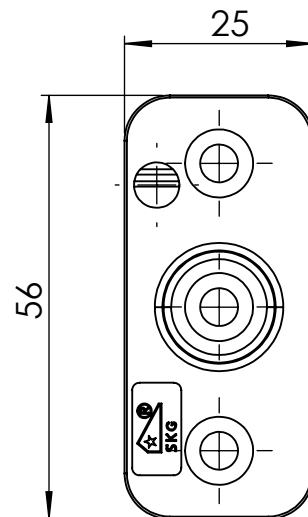

SCHOOTUITSLAG 18 mm.

		Title: CIL.SLUITING	
		2566/01	
Scale	1:1	Date	Material:
Drawn	atmodimr	21-12-2009	Quality:
Appr.		Rev.No.	
			A4
Draw.No.		9256601000	

For Information Only