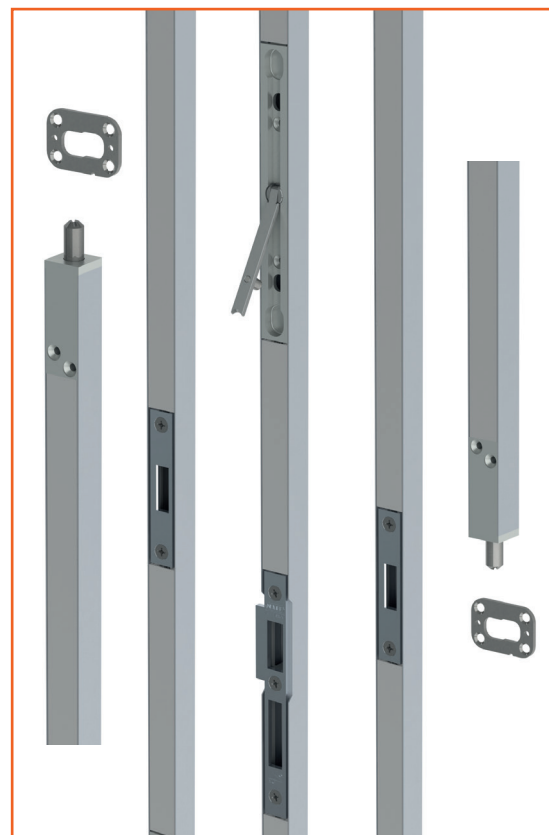

## Eigenschappen:

- Vergrendeling door middel van onder- en bovensluiting
- Geschikt voor meerpuntssluiting NemeF 4923, 4926, 5040, 5060
- Kleur espagnolet: Aluminium F1, kleur kunststof afdekplaten: RAL 9006
- Verkrijgbaar in 3 standaardlengtes

	5091-01	5091-02	5091-03
Standaardlengte (mm)	2350	2650	3200
Inkortbaar tot (mm)	2050	2300	2300

- Levering inclusief sluitplaten P 5092/12 DR 3+4 voor naar buitendraaiende deuren, exclusief bevestigingsschroeven

## Hoge inbraakwerendheid

Net als alle andere veiligheidsproducten van NemeF, biedt de NemeF inbouwespagnolet een hoge inbraakwerendheid. Dit product voldoet aan de laatste strengere richtlijnen en kwaliteitseisen van SKG<sup>\*\*\*</sup>, volgens de nieuwste testmethodiek. Bovendien voldoet dit product aan de eisen van het Politiekeurmerk Veilig Wonen<sup>®</sup>.