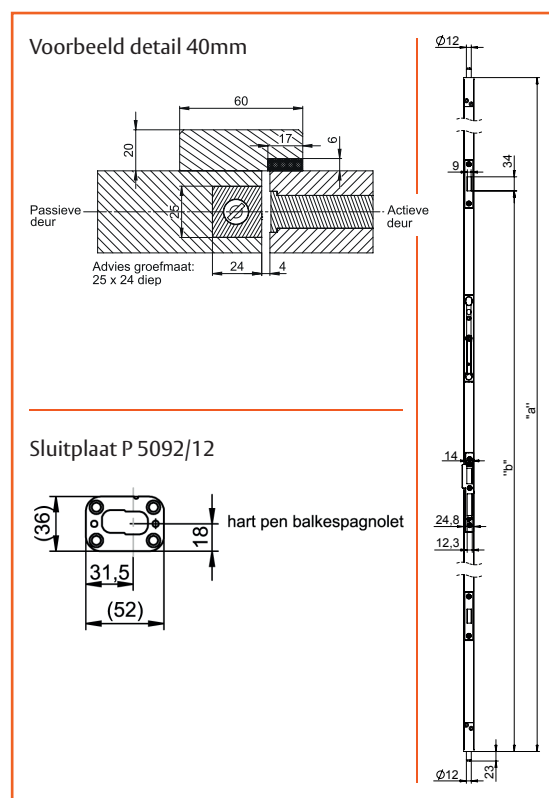

Maatschetsen 5091