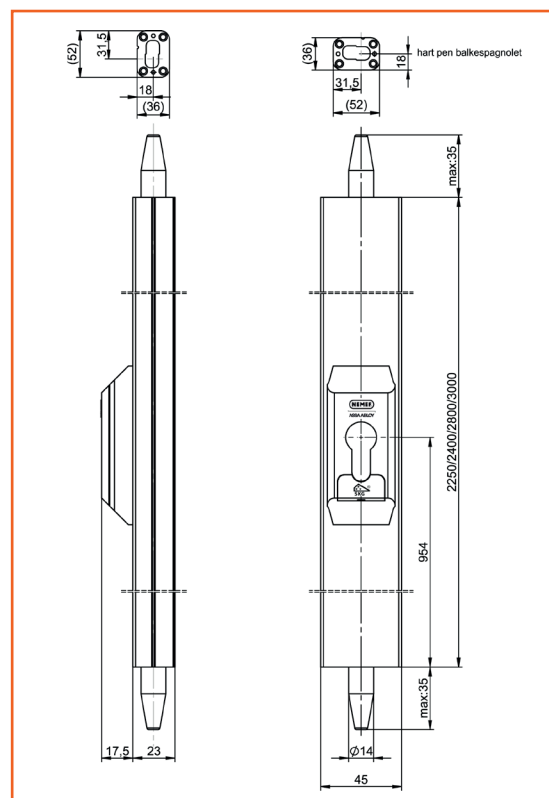

Technische tekening 5092